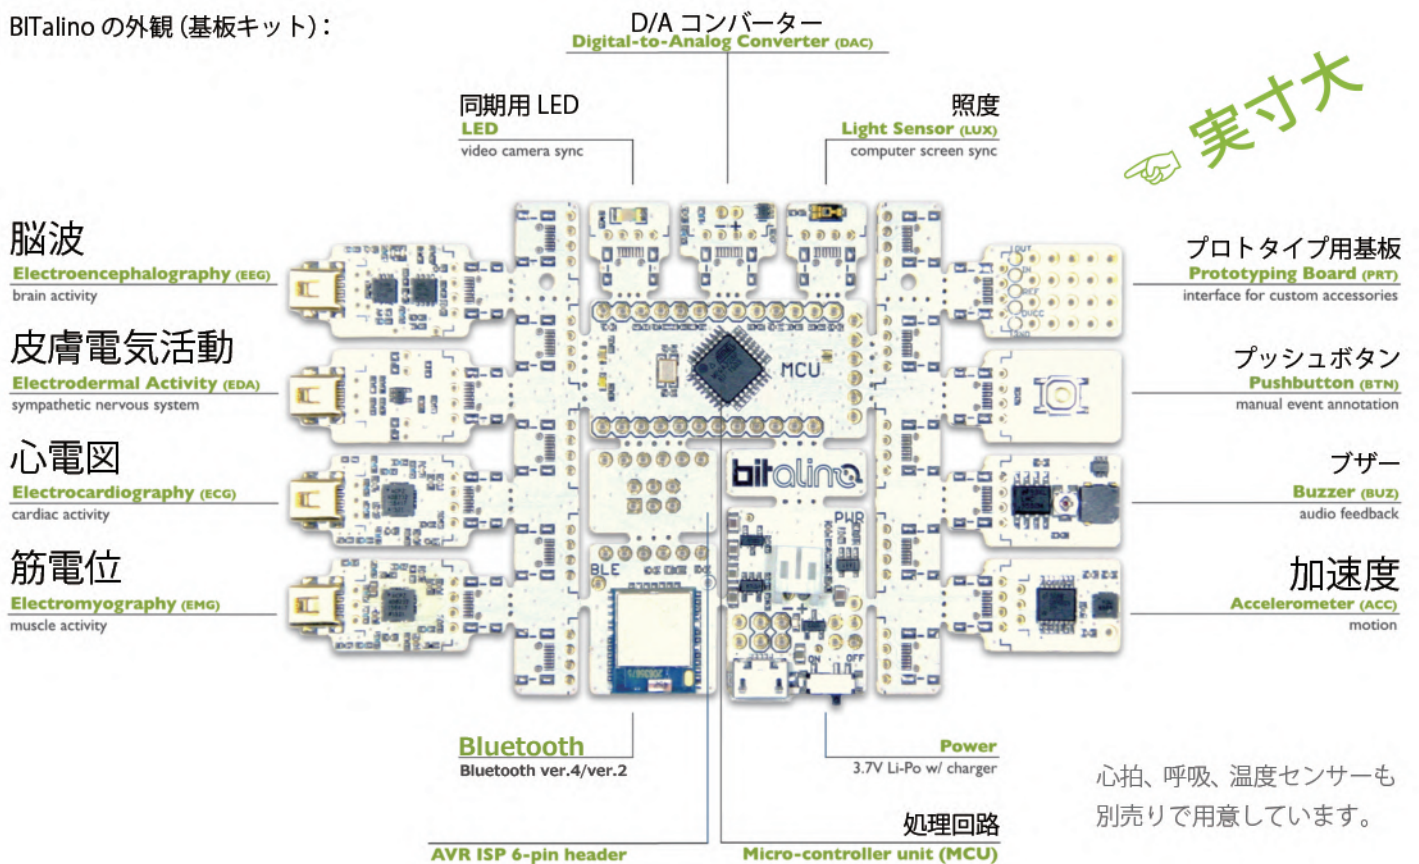

bitalino

DiY biosignals

生体信号センサー
BITalino (ビッターリーノ)

アプリ開発者の皆さん、BITalino スターターキットでバイタルデータ (生体情報) を利用したゲーム開発をすぐにスタートしましょう。

BITalino は次のメディアで紹介されました：

BITalino の外観 (基板キット)：

様々な API を用意しました。すぐにアプリを開発できます。

C++