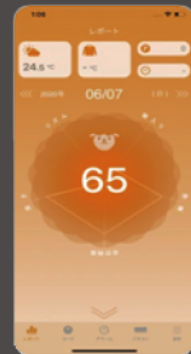

)))))((e-skin

Sleep Tshirt

非接触で着るだけの簡単計測! 睡眠をデザインする スマートTシャツ

普通のTシャツと変わらない見た目と着心地ながらアプリを通じて睡眠状態を可視化し、更に睡眠の質を向上するためのアドバイスを得る事ができるTシャツ型スマートパジャマです。

■カラーバリエーション 2色

グレー

ホワイト

Size	S	M	L
着丈	65	68	71
身幅	46	51	54
身幅	39	43	46
袖丈	21	22	23

※ほぼ実物大

Sleep & Lounge Hub

e-skin Sleep ※専用アプリ

睡眠中に計測した睡眠時間、睡眠の深さなどから睡眠スコアを確認することができるアプリです。睡眠中のデータから、睡眠改善を目的としたアドバイスを受けることができます。睡眠専門企業 株式会社ニューロスペースが睡眠データの分析、睡眠スコア算出、アドバイスを提供いたします。

■スマートリモコン連動 ※ 別売

スマートリモコンと接続すると、睡眠中の衣服内の温度変化にあわせてエアコンの設定温度を自動調整